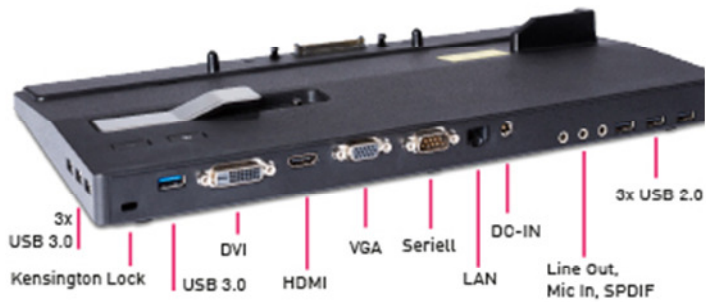

Optionales Zubehör:

» Maximale Performance
mit optionaler Dockingstation

TERRA MOBILE Dockingstation 850 Tasche TERRA PRO814

- 4x USB 3.0, 3x USB 2.0
- 1x DVI, 1x VGA, 1x HDMI (Dual Display möglich)

Artikel-Nr.: 1480996

168,-

Die TERRA Notebook-Tasche PRO814 ist eine hochwertige Tasche mit hartem Rahmen und stabilem Griff für Notebooks bis 15.6".

Artikelnr.: 1519275

28,90.-